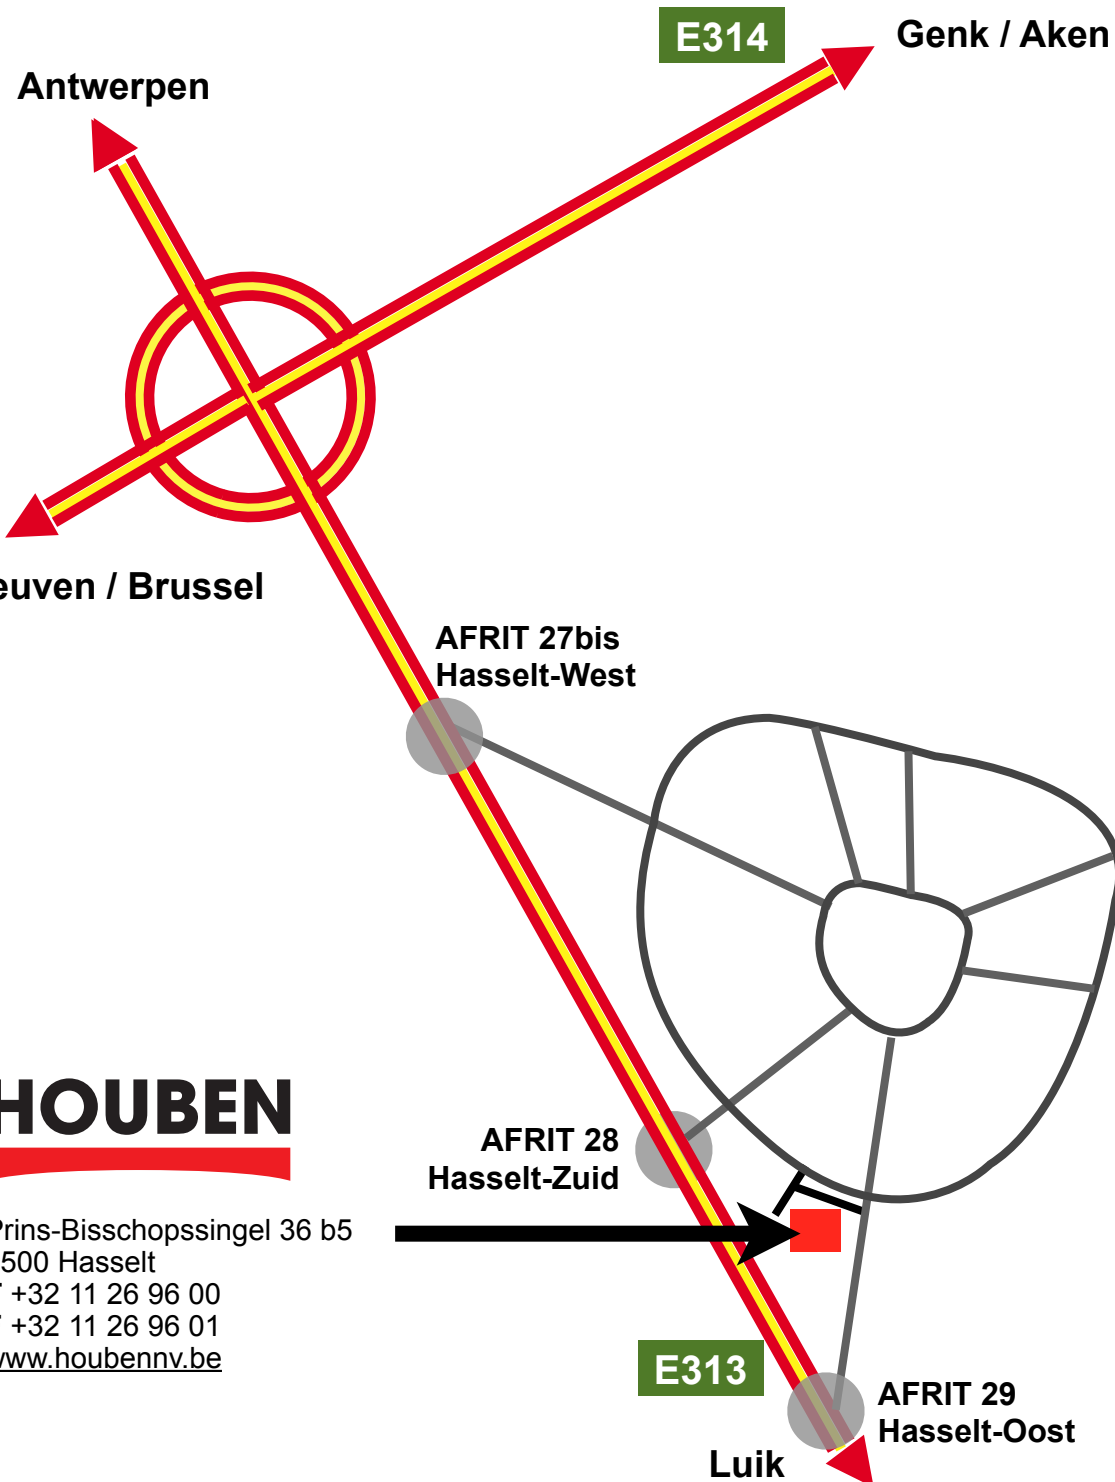

ROUTEBESCHRIJVING

Houben Bouw

Vanuit Antwerpen

- Volg de E313 richting Hasselt / Luik
- Neem afrit 28: Hasselt-Zuid
- Rij onderaan de afrit aan de lichten naar links
- Na de tweede lichten, de Ring (R71) rechts oprijden
- Aan de eerste lichten naar rechts en onmiddellijk de parallelweg langs de ring volgen (= links afslaan)
- Houben zit in het kantoorgebouw Hollandsch Huys aan de rechterzijde (nr 36)

Vanuit Brussel

- Neem de E40 richting Luik / Leuven
- Volg de E314 richting Hasselt
- Volg in Lummen de E313 richting Luik
- Neem afrit 28: Hasselt-Zuid
- Rij onderaan de afrit aan de lichten naar links
- Na de tweede lichten, de Ring (R71) rechts oprijden
- Aan de eerste lichten naar rechts en onmiddellijk de parallelweg langs de ring volgen (= links afslaan)
- Houben zit in het kantoorgebouw Hollandsch Huys aan de rechterzijde (nr 36)

Vanuit Luik

- Volg de E313 richting Antwerpen
- Neem afrit 28: Hasselt-Zuid
- Rij onderaan de afrit aan de lichten naar links
- Na de eerste lichten, de Ring (R71) rechts oprijden
- Aan de eerste lichten naar rechts en onmiddellijk de parallelweg langs de ring volgen (= links afslaan)
- Houben zit in het kantoorgebouw Hollandsch Huys aan de rechterzijde (nr 36)

Adres Houben Interieur, Afwerking en Magazijn

De kantoren van Houben Interieur, Afwerking en het centrale magazijn zijn gevestigd in de Schoebroekstraat 58 te 3583 Paal-Beringen

HOUBEN

Prins-Bisschopssingel 36 b5
3500 Hasselt
T +32 11 26 96 00
F +32 11 26 96 01
www.houbennv.be