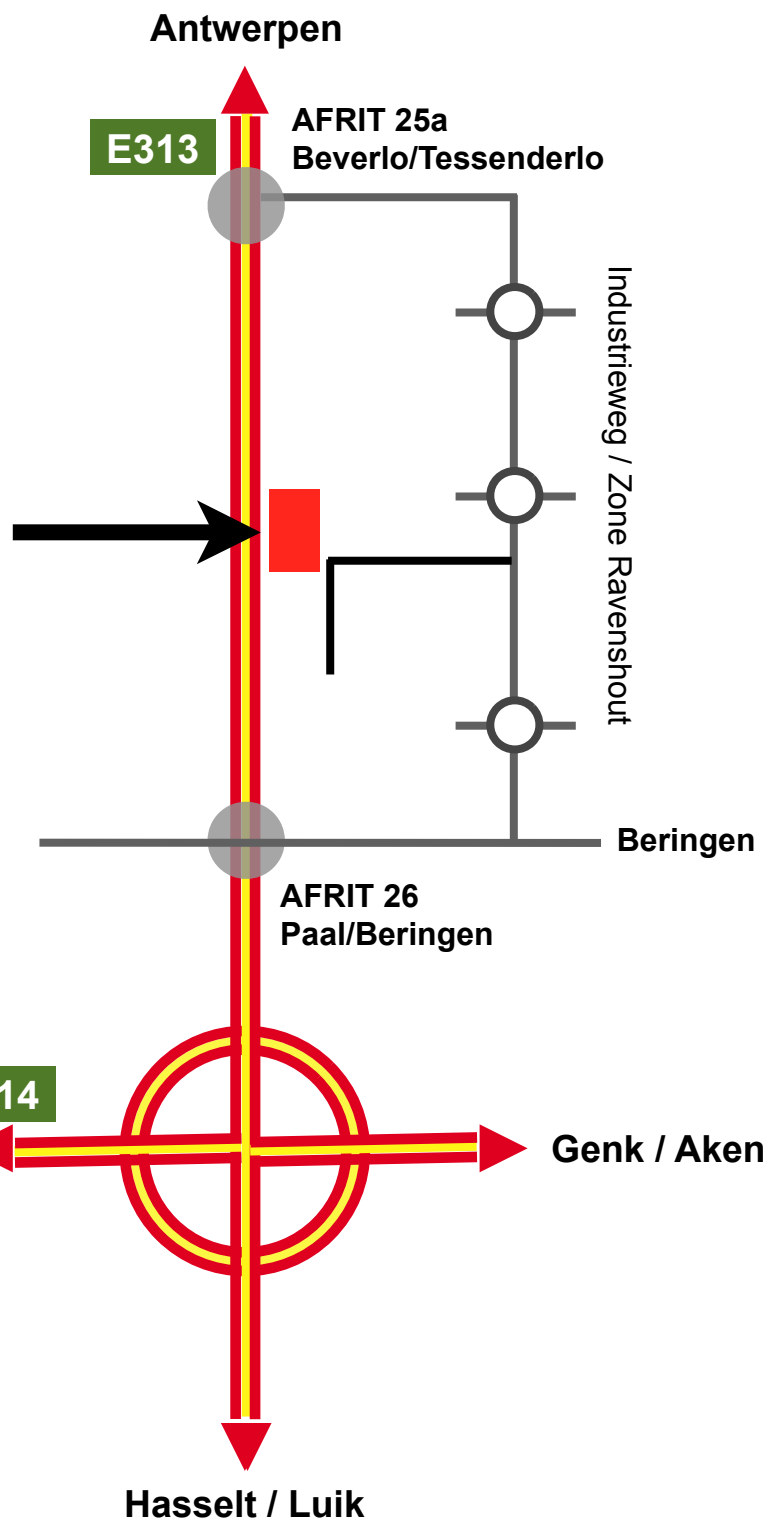

HOUBEN

Schoebroekstraat 58
3583 Paal-Beringen
T +32 11 26 96 00
F +32 11 26 96 01
www.bouwteamhouben.be

ROUTEBSCHRIJVING

Houben Interieur, Afwerking en leveringen magazijn

Vanuit Antwerpen

- Volg de E313 richting Hasselt / Luik
- Neem afrit 25a: Beverlo / Tessenderlo
- Volg de Industrieweg
- Na de tweede rotonde, de eerste straat rechts
- Houben bevindt zich op nr 58

Vanuit Brussel

- Neem de E40 richting Luik / Leuven
- Volg de E314 richting Hasselt
- Volg in Lummen de E313 richting Antwerpen
- Neem afrit 26 Paal / Beringen
- Aan de verkeerslichten slaat u 2x links af
- Volg de industrieweg voorbij de eerste rotonde
- Sla na "Concentra" links af
- Houben bevindt zich op nr 58

Vanuit Luik

- Volg de E313 richting Antwerpen
- Neem afrit 26 Paal / Beringen
- Aan de verkeerslichten slaat u 2x links af
- Volg de industrieweg voorbij de eerste rotonde
- Sla na "Concentra" links af
- Houben bevindt zich op nr 58